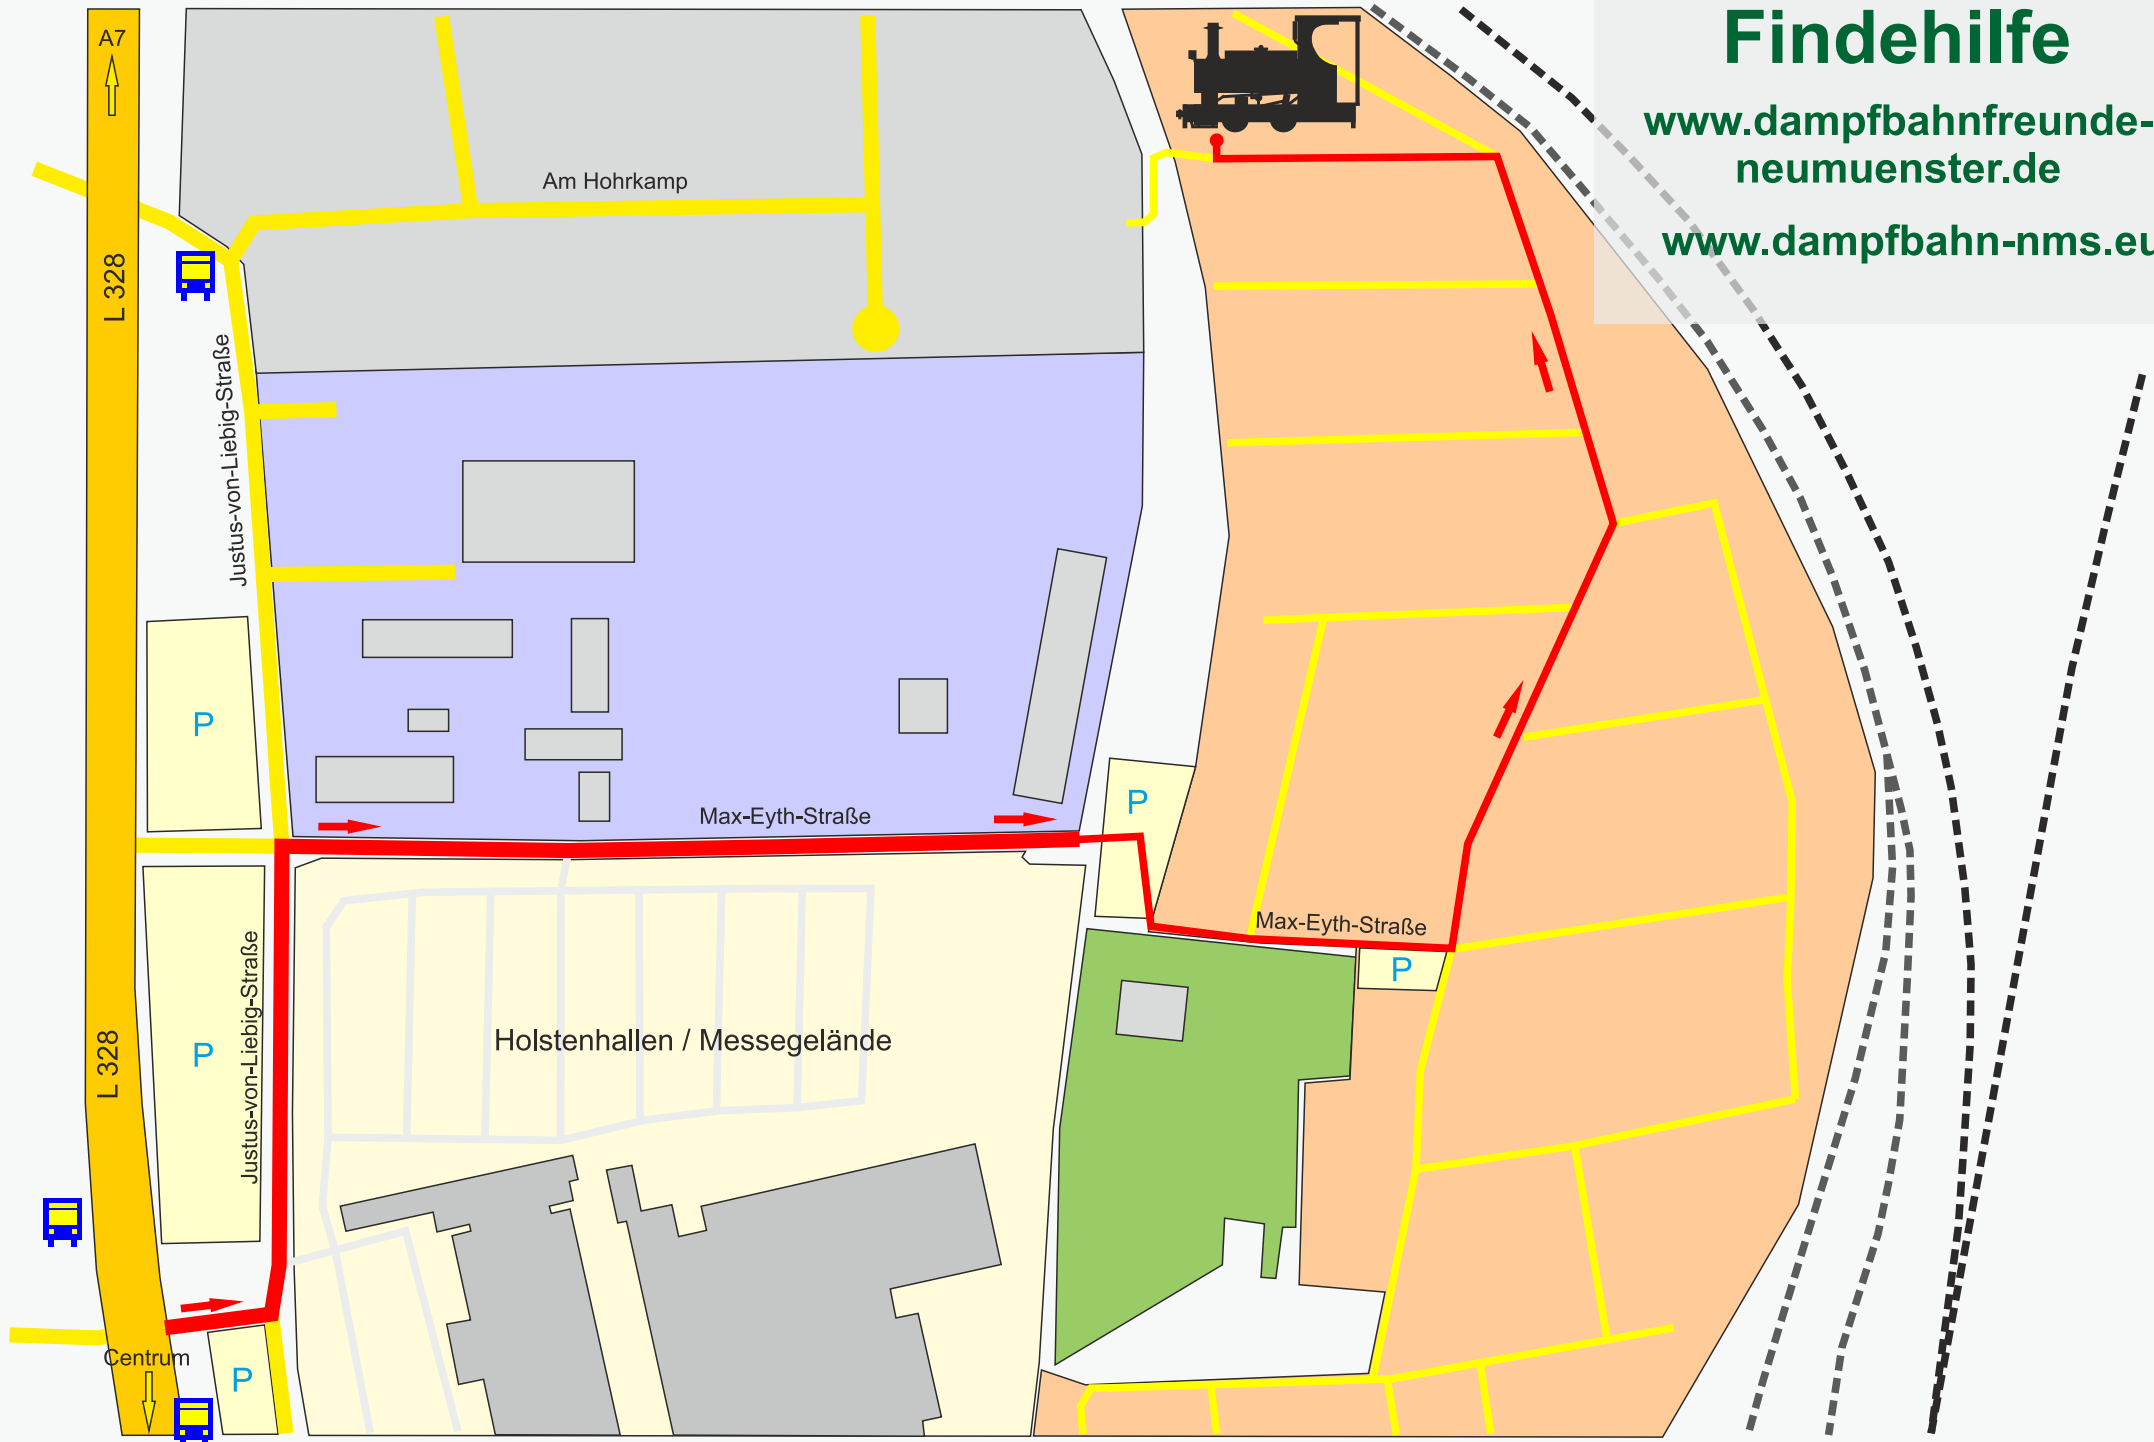

# Findehilfe

[www.dampfbahnfreunde-neumuenster.de](http://www.dampfbahnfreunde-neumuenster.de)

[www.dampfbahn-nms.eu](http://www.dampfbahn-nms.eu)

A7

L 328

L 328

Centrum

Am Hohrkamp

Justus-von-Liebig-Straße

Max-Eyth-Straße

Max-Eyth-Straße

Holstenhallen / Messegelände

P

P

Justus-von-Liebig-Straße

P